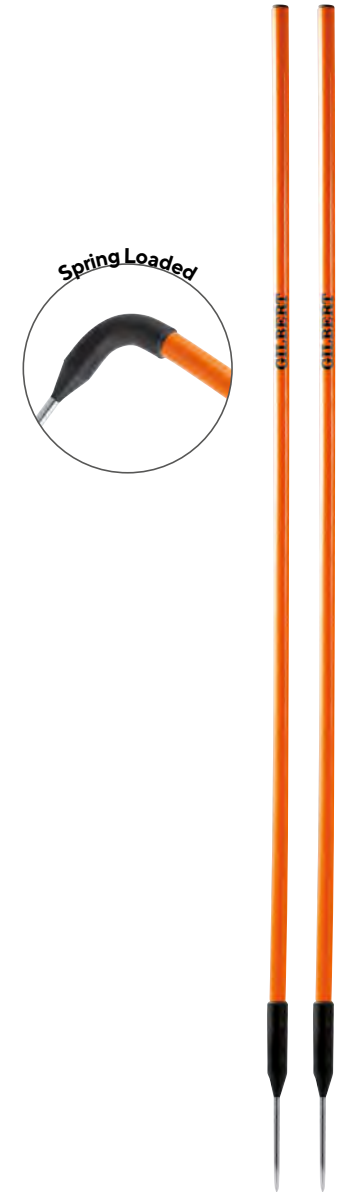

POTEAUX ARTICULÉS

89969603 - PVC 198€

- Poteaux PVC avec ancrage flexible.
- Vendu par lots de 12, sac inclus.