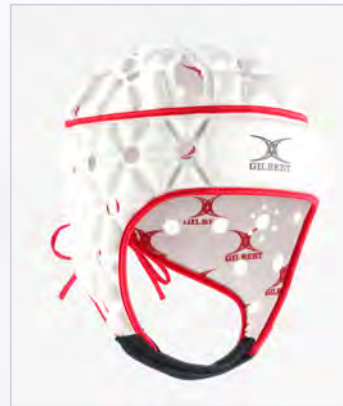

Blanc - 8552780+

Casque officiel de France Rugby

Casque officiel d'Angleterre Rugby Officiel