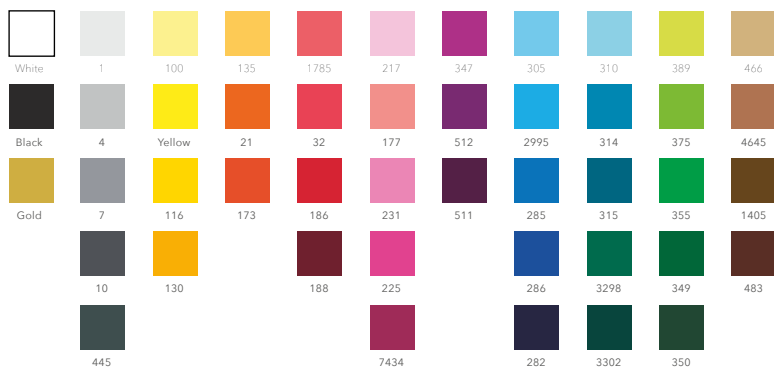

CHAUSSURES

BODY ARMOUR

CASQUES

PROTEGE DENTS

BALLONS

TEXTILE HOMME

TEXTILE FEMME

● MAILLOTS ET SHORTS SUBLIMÉS

BAGAGERIE

ÉQUIPEMENT DE CONTACT

ACCESSOIRES

KIT TERRAIN

GRILLE DES TAILLES & MESURES

MAILLOTS ET SHORTS SUBLIMÉS

- Nos maillots et shorts sont conçus à partir de matériaux de la plus haute qualité. Ils assurent la régulation de la transpiration et de la chaleur pour maintenir le corps frais et sec, dans un équilibre parfait entre design accrocheur et haute performance. L'impression par sublimation permet de créer des designs uniques incorporant sponsor, clubs, numéros et noms.

**POUR PLUS D'INFORMATIONS, CONTACTEZ-NOUS AU
04 13 68 00 11**

- Minimum 25 maillots/shorts - Réassort: 1pc
- Frais de transport par commande: 22.50€
- Frais d'envoi échantillon: 7.50€/cde
- Frais supplémentaires / Prénom: 3€
- Prix basés sur un délai de livraison de 6 semaines à compter de la validation du BAT.

NUANCIER SUBLIMATION

COULEURS SPORTS CO

COULEURS FLUO

COULEURS SUBLIMATION