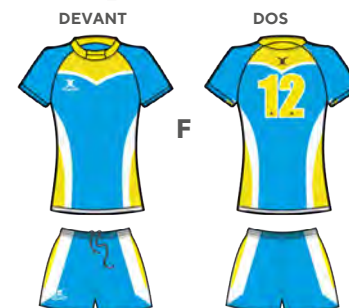

CHAUSSURES

BODY ARMOUR

CASQUES

PROTEGE DENTS

BALLONS

TEXTILE HOMME

TEXTILE FEMME

● MAILLOTS ET SHORTS SUBLIMÉS

BAGAGERIE

ÉQUIPEMENT DE CONTACT

ACCESSOIRES

KIT TERRAIN

GRILLE DES TAILLES & MESURES