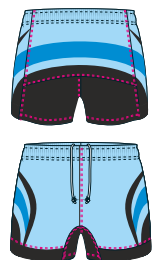

- Tissu: 205g/m² & 290g/m²
- Composition: Bi-matière 85%PES,15%EA avec renfort entre-jambe
  93%PES, 7%EA
- Coutures: Surpiqûres
- Taille: 5XS au 6XL